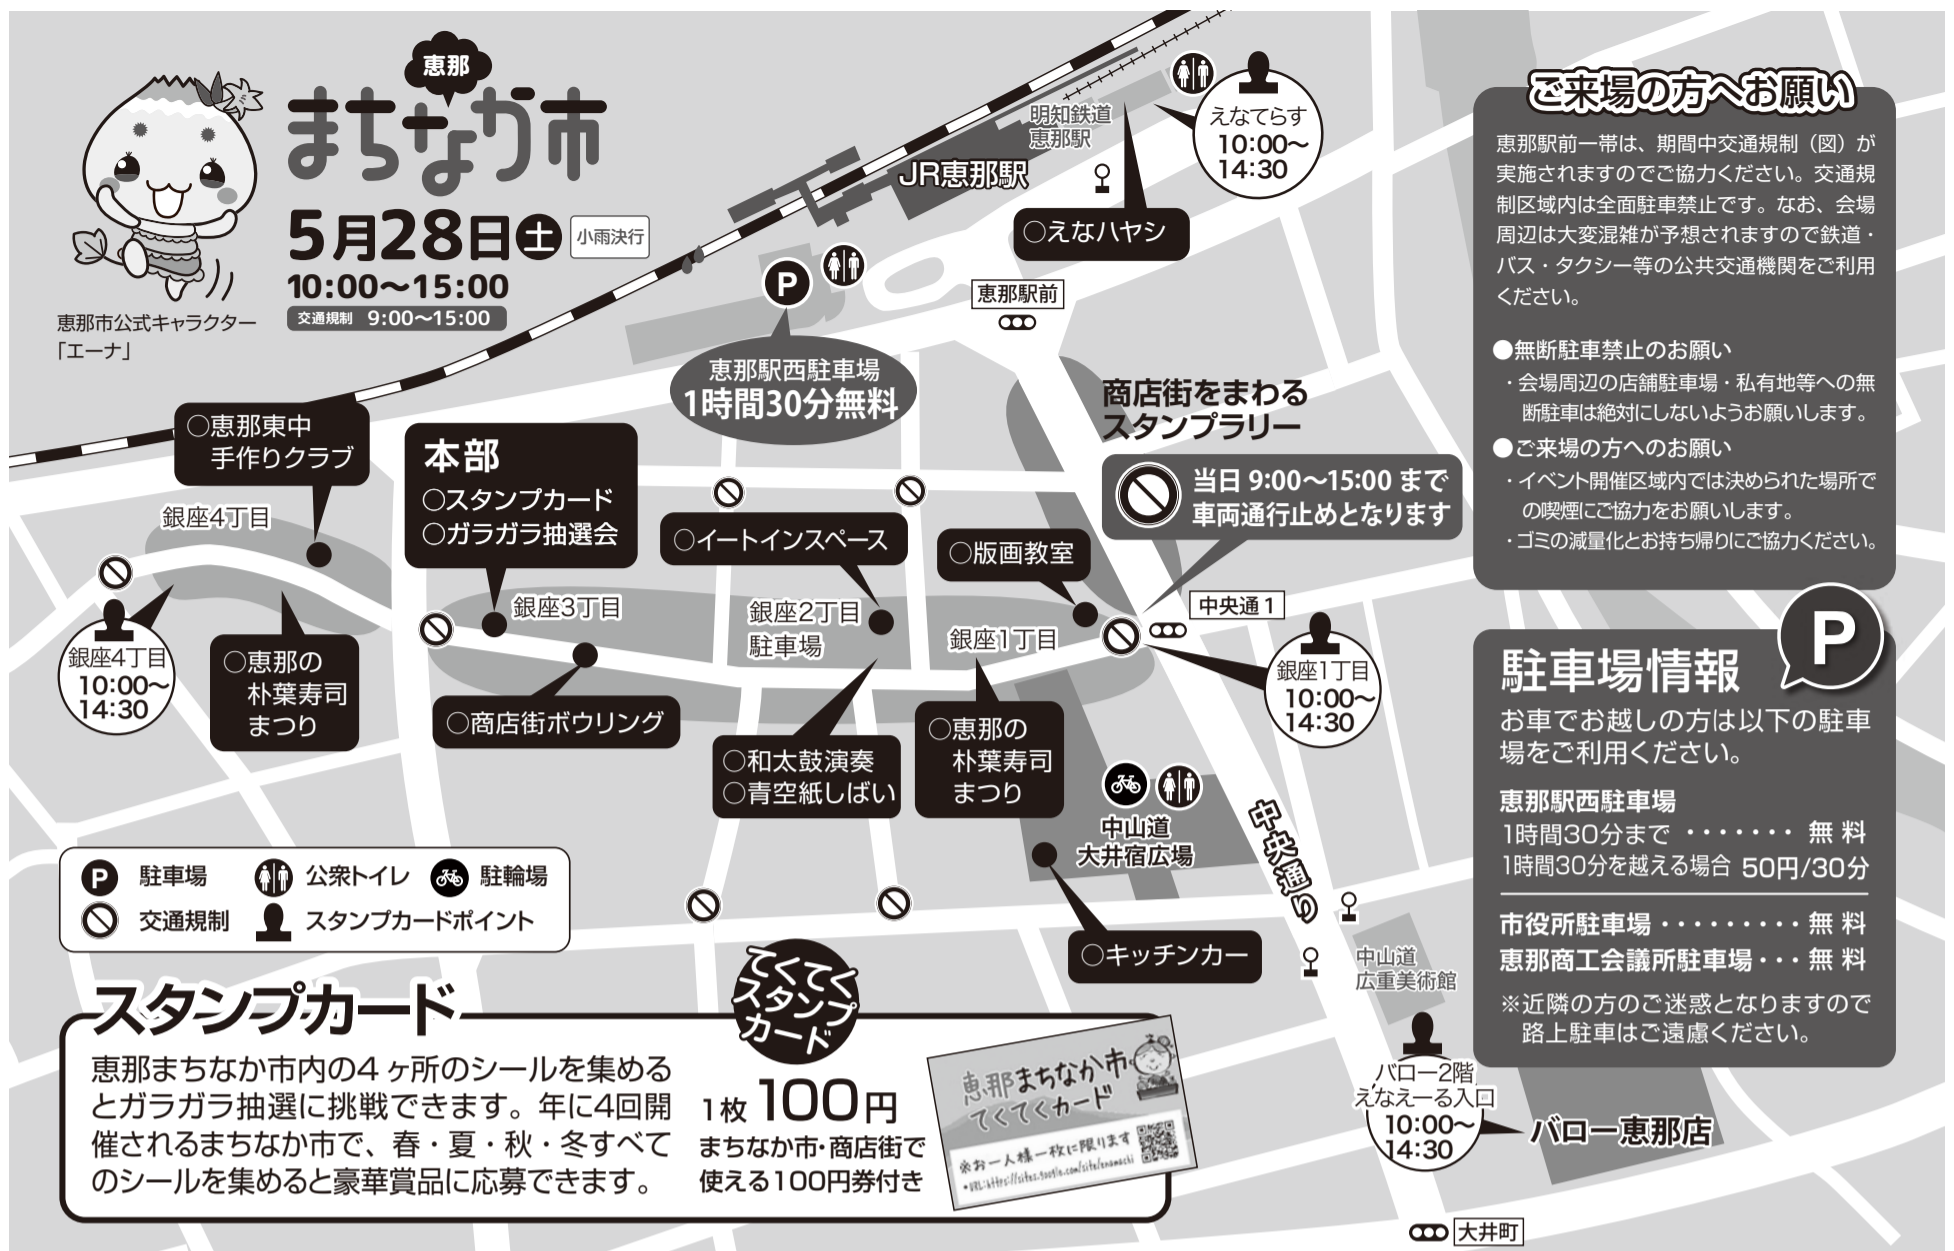

恵那市公式キャラクター「エーナ」

恵那 まちなか市

5月28日(土) 小雨決行

10:00~15:00

交通規制 9:00~15:00

ご来場の方へお願い

恵那駅前一带は、期間中交通規制(図)が実施されますのでご協力ください。交通規制区域は全面駐車禁止です。なお、会場周辺は大変混雑が予想されますので鉄道・バス・タクシー等の公共交通機関をご利用ください。

- 無断駐車禁止のお願い
 - ・会場周辺の店舗駐車場・私有地等への無断駐車は絶対にしないようお願いします。
- ご来場の方へのお願い
 - ・イベント開催区域内では決められた場所での喫煙にご協力をお願いします。
 - ・ゴミの減量化と持ち帰りにご協力ください。

駐車場情報

お車でのご来場の方は以下の駐車場をご利用ください。

恵那駅西駐車場
1時間30分まで 無料
1時間30分を越える場合 50円/30分

市役所駐車場 無料
恵那商工会議所駐車場 無料

※近隣の方のご迷惑となりますので路上駐車はご遠慮ください。

- P 駐車場
- 公衆トイレ
- 駐輪場
- 交通規制
- スタンプカードポイント

スタンプカード

恵那まちなか市内の4ヶ所のシールを集めるとガラガラ抽選に挑戦できます。年に4回開催されるまちなか市で、春・夏・秋・冬すべてのシールを集めると豪華賞品に応募できます。